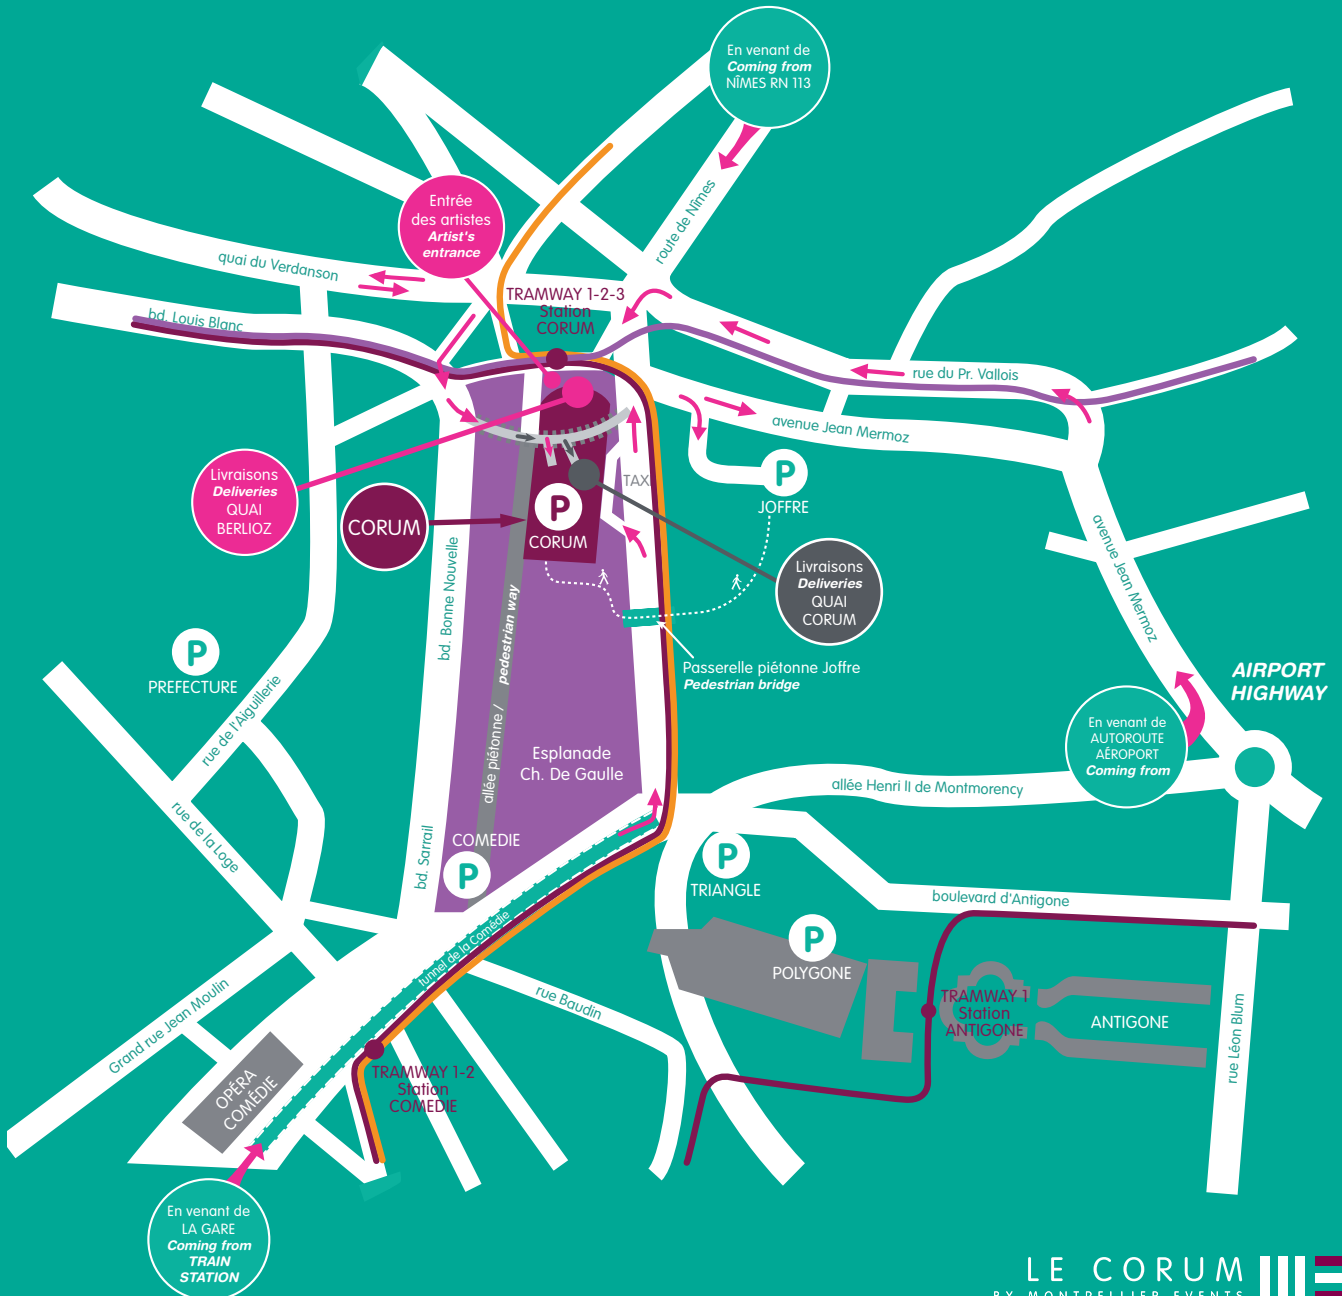

LE CORUM

BY MONTPELLIER EVENTS

PLAN D'ACCÈS / ACCESS

Flashcode Accès Parking
Flashcode Parking Access

LE CORUM 
BY MONTPELLIER EVENTS

Le Corum - Palais des Congrès
Esplanade Charles De Gaulle
34000 Montpellier
Tél. : +33 (0)4 67 61 67 61
GPS : Lat : 43.62 - Long : 3.89
www.montpellier-events.com